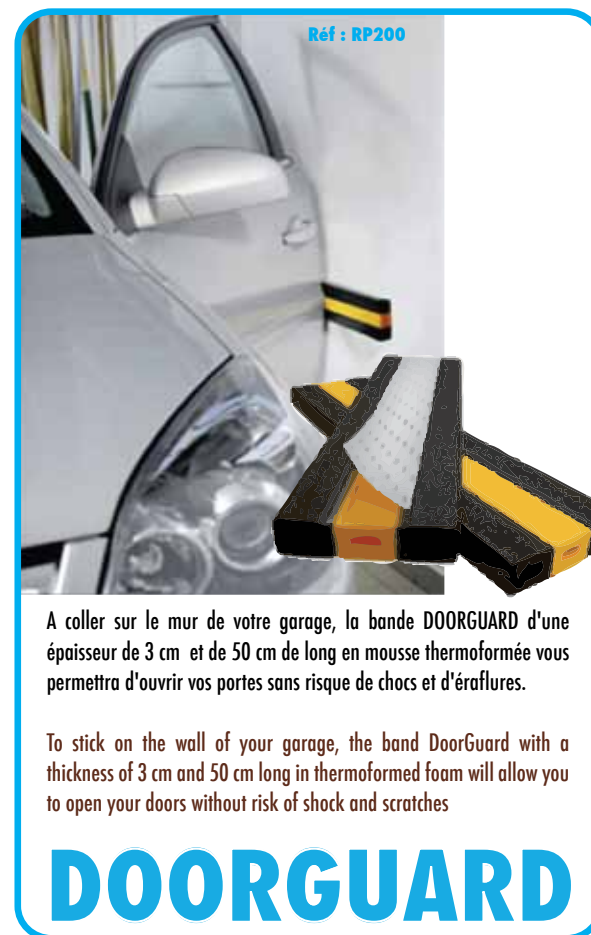

RADAR DE GARAGE

RP538

GARAGE SENSORS

BOXPARK

Le **BOXPARK** se positionne au fond de votre box ou garage. A l'approche du véhicule, il détecte grâce à un capteur ultrason la distance qui le sépare du pare-chocs.

The **BOXPARK** is positioned at the bottom of your garage. Approaching the vehicle, it detects with an ultrasound sensor the distance between the bumper.

La gamme **EASYGARAGE** de Beeper permet à tout conducteur de ne pas risquer les éraflures et chocs de votre véhicule sur les murs du garage.

Garez vous en toute confiance et sans risque.

The range **EASYGARAGE** of Beeper allows any driver not to risk having scratches and shock of your vehicle on the walls of the garage. **You park with confidence and safely.**

A coller sur le mur de votre garage, la bande **DOORGUARD** d'une épaisseur de 3 cm et de 50 cm de long en mousse thermoformée vous permettra d'ouvrir vos portes sans risque de chocs et d'éraflures.

To stick on the wall of your garage, the band **DoorGuard** with a thickness of 3 cm and 50 cm long in thermoformed foam will allow you to open your doors without risk of shock and scratches